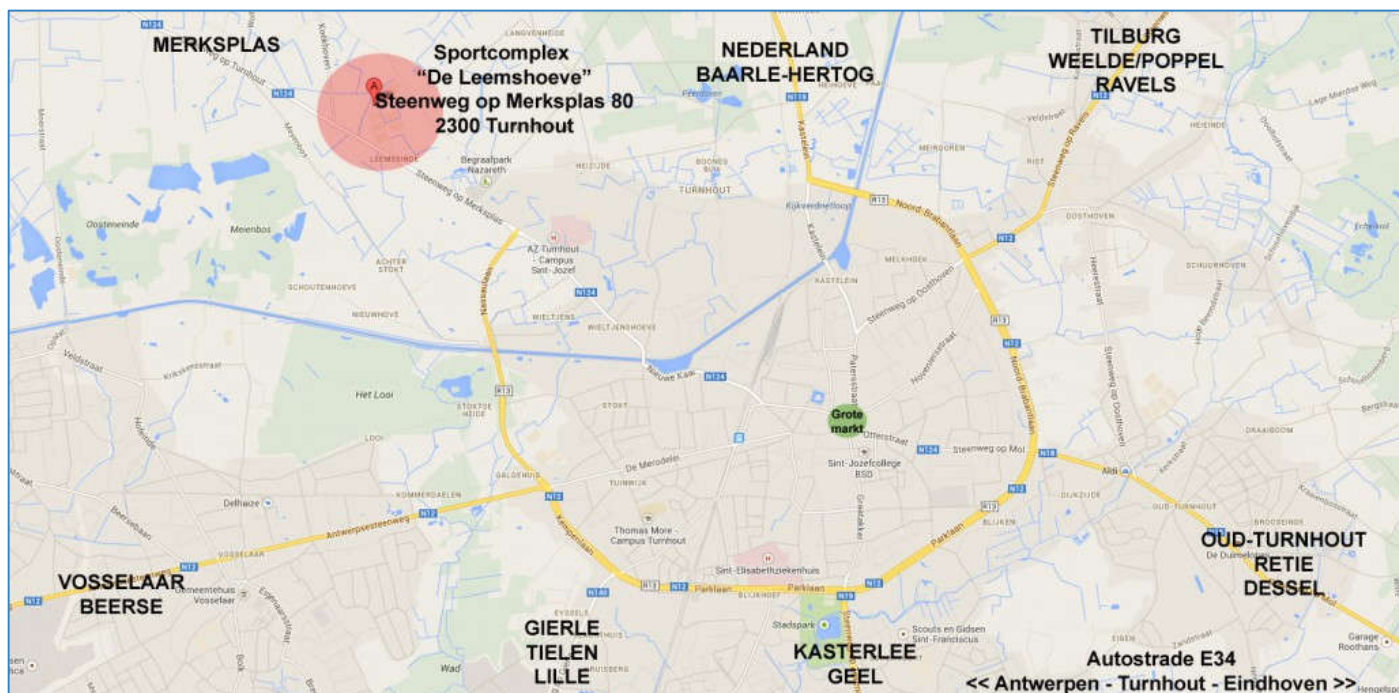

Deadline voor inschrijvingen is 11 Juli 2021, gelieve hiermee rekening houden.

Met vriendelijke en sportieve groeten,
Jeugdafdeling KFC Turnhout

KFC Turnhout

Jeugdtoernooi augustus 2021

Locatie: Sportcomplex “De Leemshoeve”, Steenweg op Merksplas 80, 2300 Turnhout.

Komende van autostrade vanuit Antwerpen of Eindhoven:

Langs E34 afrit 23 Turnhout West, ring ten einde links richting Merksplas – na 1 kilometer liggen de sportvelden aan rechterkant.

Komende van Kasterlee:

Kasterlee richting Turnhout tot aan de ring van Turnhout (McDonalds). Aan de ring ten einde links richting Merksplas – na 1 kilometer liggen de sportvelden aan rechterkant.